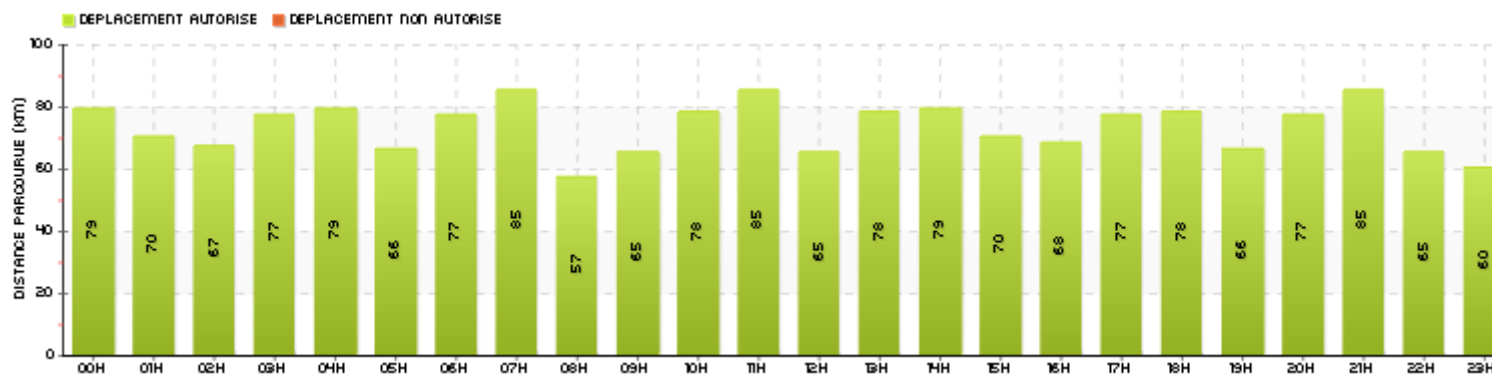

Balise : **Livreur GD-1975-YH** (Un trajet est terminé si la balise est arrêtée pendant au moins 00:05:00)

02/11/2024 23:56:54	78 Rue Edouard Branly 93100 Montreuil	03/11/2024 00:23:38	161 Boulevard Aristide Briand 94500 Champigny-sur-Marne	00:26:44	50.3	0	112.9	3.2508	-
02/11/2024 23:49:33	84 Rue des Roches 93100 Montreuil	02/11/2024 23:49:55	78 Rue Edouard Branly 93100 Montreuil	00:00:22	0.6	0	99.8	0.0394	00:06:59
02/11/2024 23:36:29	161 Boulevard Aristide Briand 94500 Champigny-sur-Marne	02/11/2024 23:40:50	84 Rue des Roches 93100 Montreuil	00:04:21	7.6	0	104.8	0.4910	00:08:43
02/11/2024 23:02:39	78 Rue Edouard Branly 93100 Montreuil	02/11/2024 23:29:23	161 Boulevard Aristide Briand 94500 Champigny-sur-Marne	00:26:44	50.3	0	112.9	3.2530	00:07:06
02/11/2024 22:50:26	161 Boulevard Aristide Briand 94500 Champigny-sur-Marne	02/11/2024 22:55:39	78 Rue Edouard Branly 93100 Montreuil	00:05:13	8.2	0	94.0	0.5281	00:07:00
02/11/2024 22:16:36	78 Rue Edouard Branly 93100 Montreuil	02/11/2024 22:43:20	161 Boulevard Aristide Briand 94500 Champigny-sur-Marne	00:26:44	50.3	0	112.9	3.2530	00:07:06
02/11/2024 22:04:23	161 Boulevard Aristide Briand 94500 Champigny-sur-Marne	02/11/2024 22:09:36	78 Rue Edouard Branly 93100 Montreuil	00:05:13	8.2	0	94.0	0.5281	00:07:00
02/11/2024 21:30:33	78 Rue Edouard Branly 93100 Montreuil	02/11/2024 21:57:17	161 Boulevard Aristide Briand 94500 Champigny-sur-Marne	00:26:44	50.3	0	112.9	3.2530	00:07:06
02/11/2024 21:18:20	161 Boulevard Aristide Briand 94500 Champigny-sur-Marne	02/11/2024 21:23:33	78 Rue Edouard Branly 93100 Montreuil	00:05:13	8.2	0	94.0	0.5281	00:07:00
02/11/2024 20:44:30	78 Rue Edouard Branly 93100 Montreuil	02/11/2024 21:11:14	161 Boulevard Aristide Briand 94500 Champigny-sur-Marne	00:26:44	50.3	0	112.9	3.2530	00:07:06
02/11/2024 20:32:17	161 Boulevard Aristide Briand 94500 Champigny-sur-Marne	02/11/2024 20:37:30	78 Rue Edouard Branly 93100 Montreuil	00:05:13	8.2	0	94.0	0.5281	00:07:00
02/11/2024 19:58:27	78 Rue Edouard Branly 93100 Montreuil	02/11/2024 20:25:11	161 Boulevard Aristide Briand 94500 Champigny-sur-Marne	00:26:44	50.3	0	112.9	3.2530	00:07:06
02/11/2024 19:46:14	161 Boulevard Aristide Briand 94500 Champigny-sur-Marne	02/11/2024 19:51:27	78 Rue Edouard Branly 93100 Montreuil	00:05:13	8.2	0	94.0	0.5281	00:07:00
02/11/2024 19:12:24	78 Rue Edouard Branly 93100 Montreuil	02/11/2024 19:39:08	161 Boulevard Aristide Briand 94500 Champigny-sur-Marne	00:26:44	50.3	0	112.9	3.2530	00:07:06
02/11/2024 19:00:11	161 Boulevard Aristide Briand 94500 Champigny-sur-Marne	02/11/2024 19:05:24	78 Rue Edouard Branly 93100 Montreuil	00:05:13	8.2	0	94.0	0.5281	00:07:00
02/11/2024 18:26:21	78 Rue Edouard Branly 93100 Montreuil	02/11/2024 18:53:05	161 Boulevard Aristide Briand 94500 Champigny-sur-Marne	00:26:44	50.3	0	112.9	3.2530	00:07:06
02/11/2024 18:14:08	161 Boulevard Aristide Briand 94500 Champigny-sur-Marne	02/11/2024 18:19:21	78 Rue Edouard Branly 93100 Montreuil	00:05:13	8.2	0	94.0	0.5281	00:07:00
02/11/2024 17:40:18	78 Rue Edouard Branly 93100 Montreuil	02/11/2024 18:07:02	161 Boulevard Aristide Briand 94500 Champigny-sur-Marne	00:26:44	50.3	0	112.9	3.2530	00:07:06
02/11/2024 17:28:05	161 Boulevard Aristide Briand 94500 Champigny-sur-Marne	02/11/2024 17:33:18	78 Rue Edouard Branly 93100 Montreuil	00:05:13	8.2	0	94.0	0.5281	00:07:00
02/11/2024 16:54:15	78 Rue Edouard Branly 93100 Montreuil	02/11/2024 17:20:59	161 Boulevard Aristide Briand 94500 Champigny-sur-Marne	00:26:44	50.3	0	112.9	3.2530	00:07:06
02/11/2024 16:42:02	161 Boulevard Aristide Briand 94500 Champigny-sur-Marne	02/11/2024 16:47:15	78 Rue Edouard Branly 93100 Montreuil	00:05:13	8.2	0	94.0	0.5281	00:07:00
02/11/2024 16:08:12	78 Rue Edouard Branly 93100 Montreuil	02/11/2024 16:34:56	161 Boulevard Aristide Briand 94500 Champigny-sur-Marne	00:26:44	50.3	0	112.9	3.2530	00:07:06